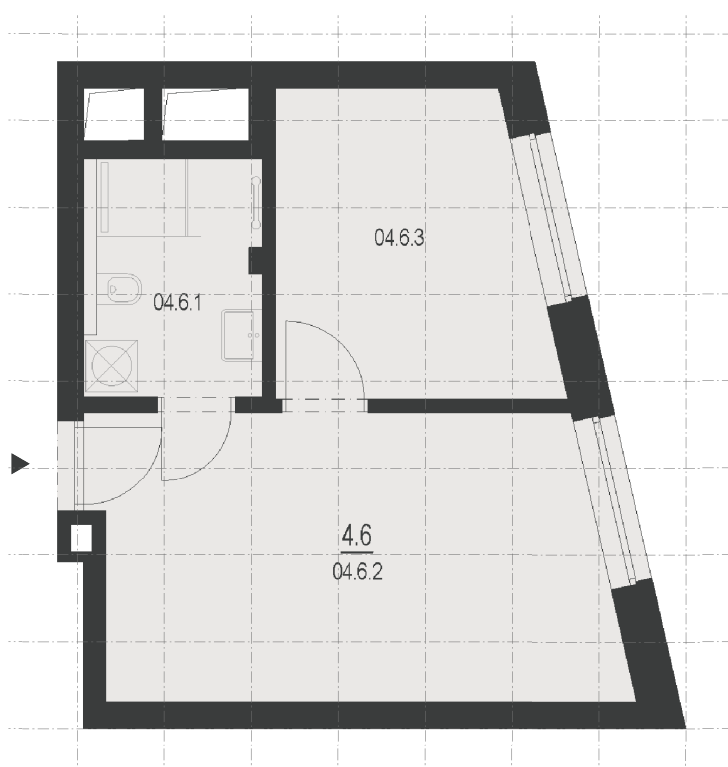

REZIDENCE

*black*

KARTA  
BYTU

4.6

dispozice **2+kk** / podlahová plocha **37,3 m<sup>2</sup>** / **4.** patro

# 4.6

REZIDENCE

dispozice **2+kk** / podlahová plocha **37,3 m<sup>2</sup>** / 4. patro

OZN.	VYUŽITÍ	PLOCHA (m <sup>2</sup> )
04.6.1	KOUPELNA + WC	5,3
04.6.2	OBÝVACÍ POKOJ + KK	19,6
04.6.3	POKOJ	10,7
PODLAHOVÁ PLOCHA BYTU		<b>37,3</b>

4.6

REZIDENCE

black

dispozice **2+kk** / podlahová plocha **37,3 m<sup>2</sup>** / **4.** patro