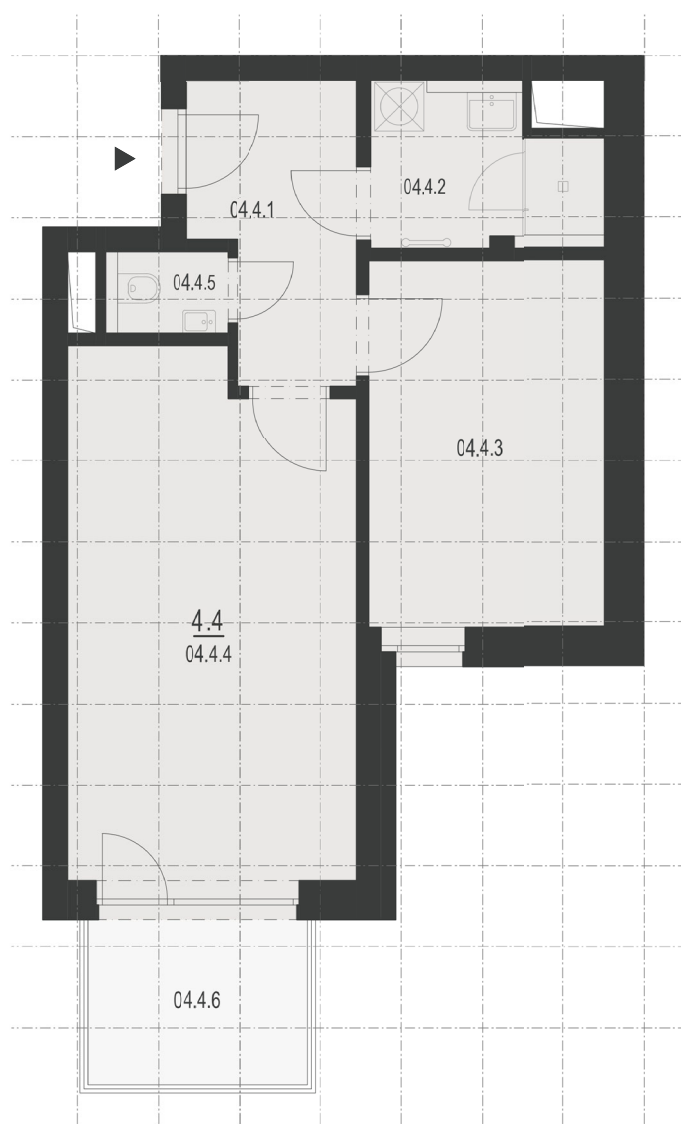

REZIDENCE

black

KARTA
BYTU

4.4

dispozice **2+kk** / podlahová plocha **51,1 m²** / **4.** patro

4.4

REZIDENCE

black

dispozice **2+kk** / podlahová plocha **51,1 m²** / 4. patro

OZN.	VYUŽITÍ	PLOCHA (m ²)
04.4.1	PŘEDSÍŇ	6,7
04.4.2	KOUPELNA	4,8
04.4.3	LOŽNICE	13,1
04.4.4	OBÝVACÍ POKOJ + KK	22,3
04.4.5	WC	1,4
PODLAHOVÁ PLOCHA BYTU		51,1
04.4.6	BALKON	5,5

4.4

REZIDENCE

black

dispozice **2+kk** / podlahová plocha **51,1 m²** / **4.** patro