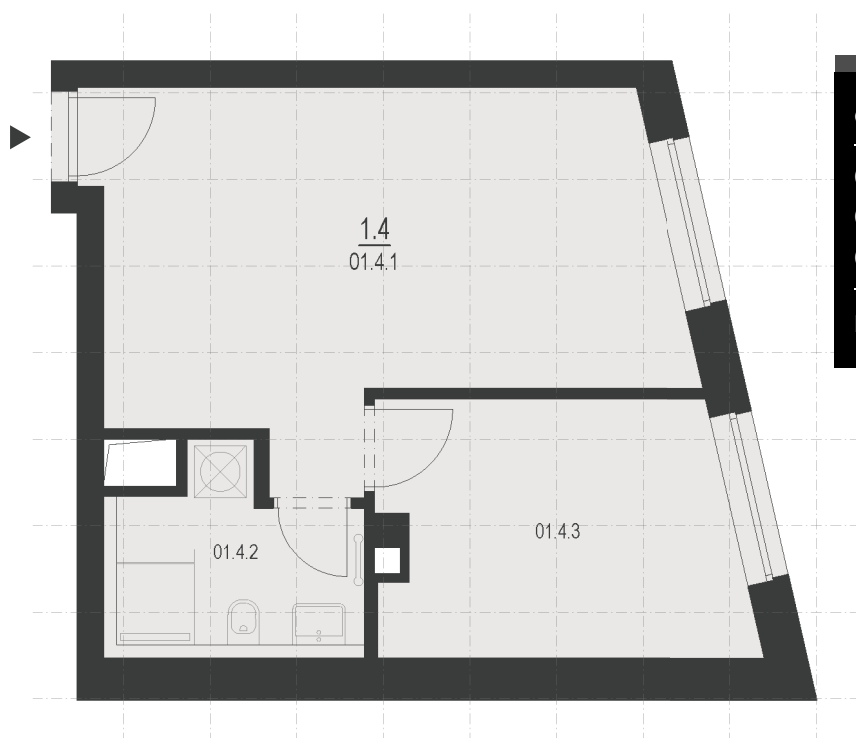

REZIDENCE

black

KARTA
BYTU

1.4

dispozice **2+kk** / podlahová plocha **44,7 m²** / 1. patro

1.4

REZIDENCE

dispozice **2+kk** / podlahová plocha **44,7 m²** / 1. patro

OZN.	VYUŽITÍ	PLOCHA (m ²)
01.4.1	OBÝVACÍ POKOJ+KK	25,5
01.4.2	KOUPELNA+WC	5,3
01.4.3	LOŽNICE	12,2
PODLAHOVÁ PLOCHA BYTU		44,7

1.4

REZIDENCE

black

dispozice **2+kk** / podlahová plocha **44,7 m²** / 1. patro